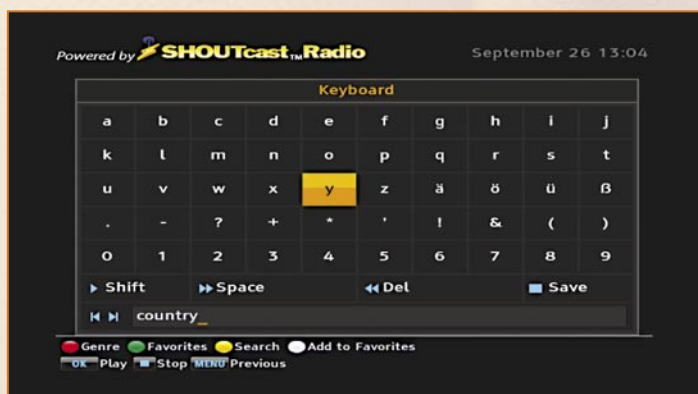

Recherche par SHOUTcast de la musique country |